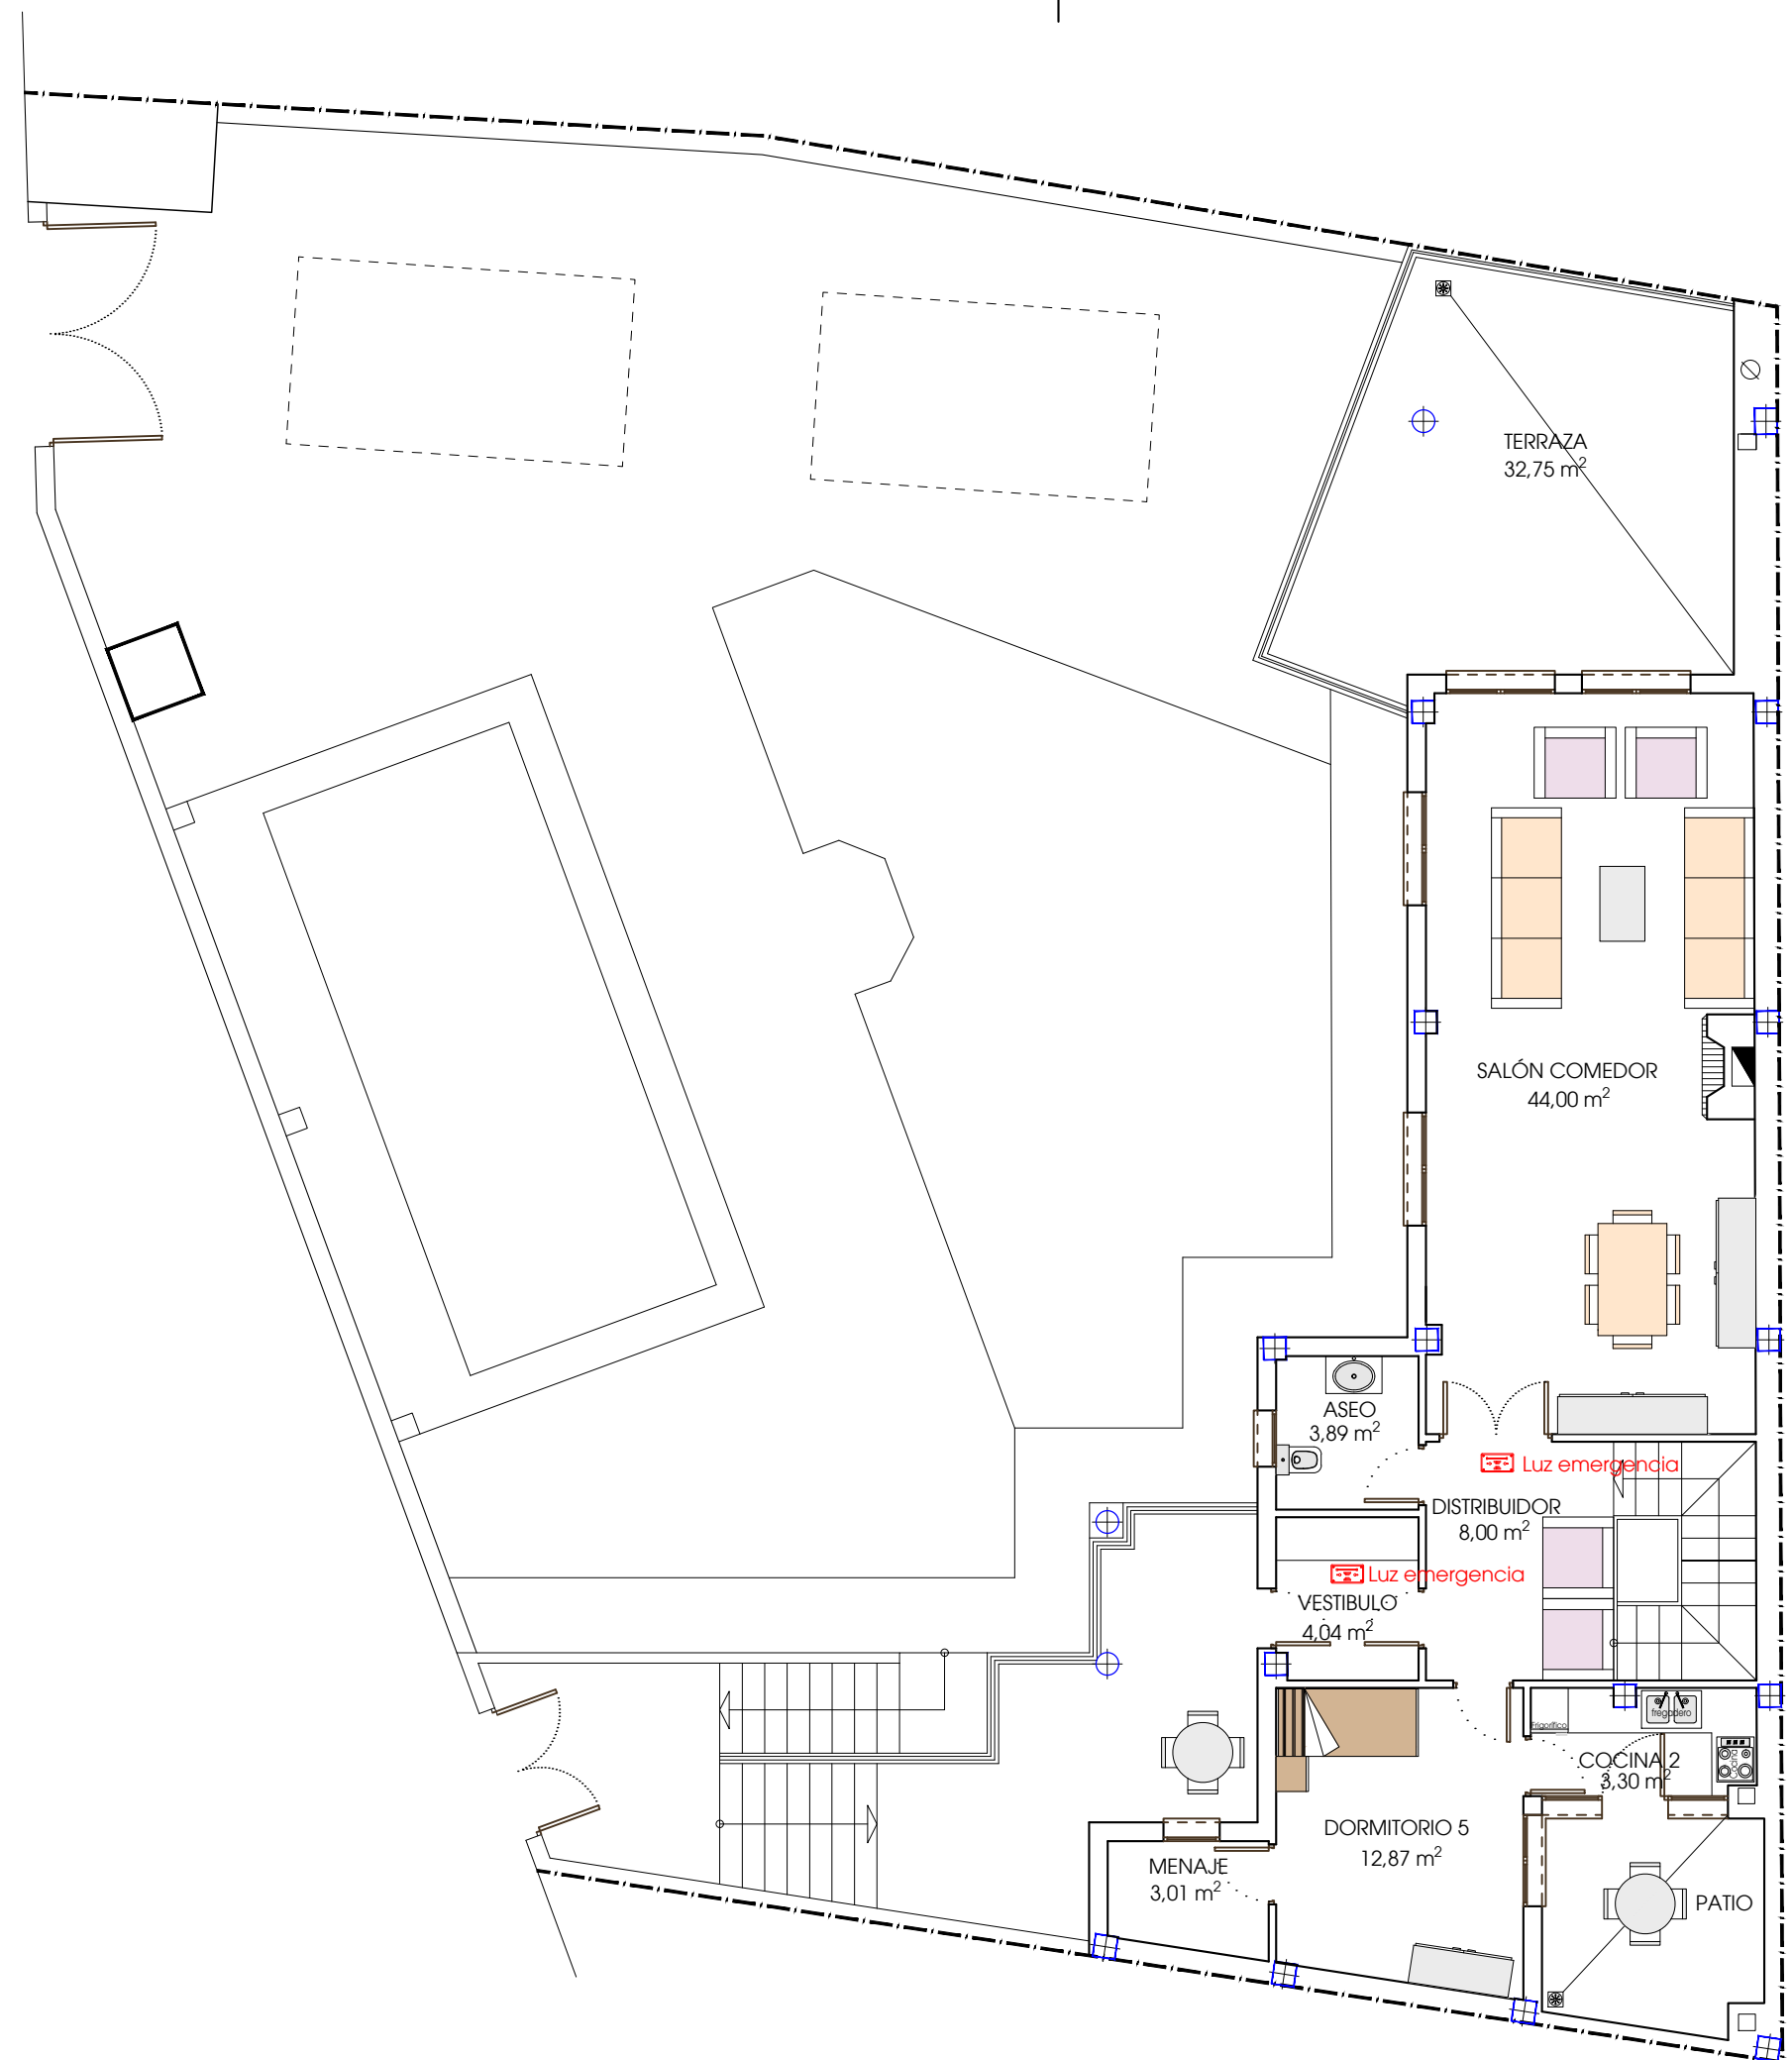

MONTE DEL ESTADO

NIVEL 1

NIVEL 2

CUADRO SUPERFICIES  
 SUPERFICIE DE VIVIENDA ..... 283,81 M2  
 SUPERFICIE DE PISCINA ..... 32,90 M2

**VIVIENDA USO TURISTICO**  
 MARIA MILAGROS GARCÍA CIFO  
 CALLE ABADIA , 55 VALDEGANGA (ALBACETE)  
 ESCALA 1:100

DOMICIANO LÓPEZ JIMÉNEZ.-Arquitecto