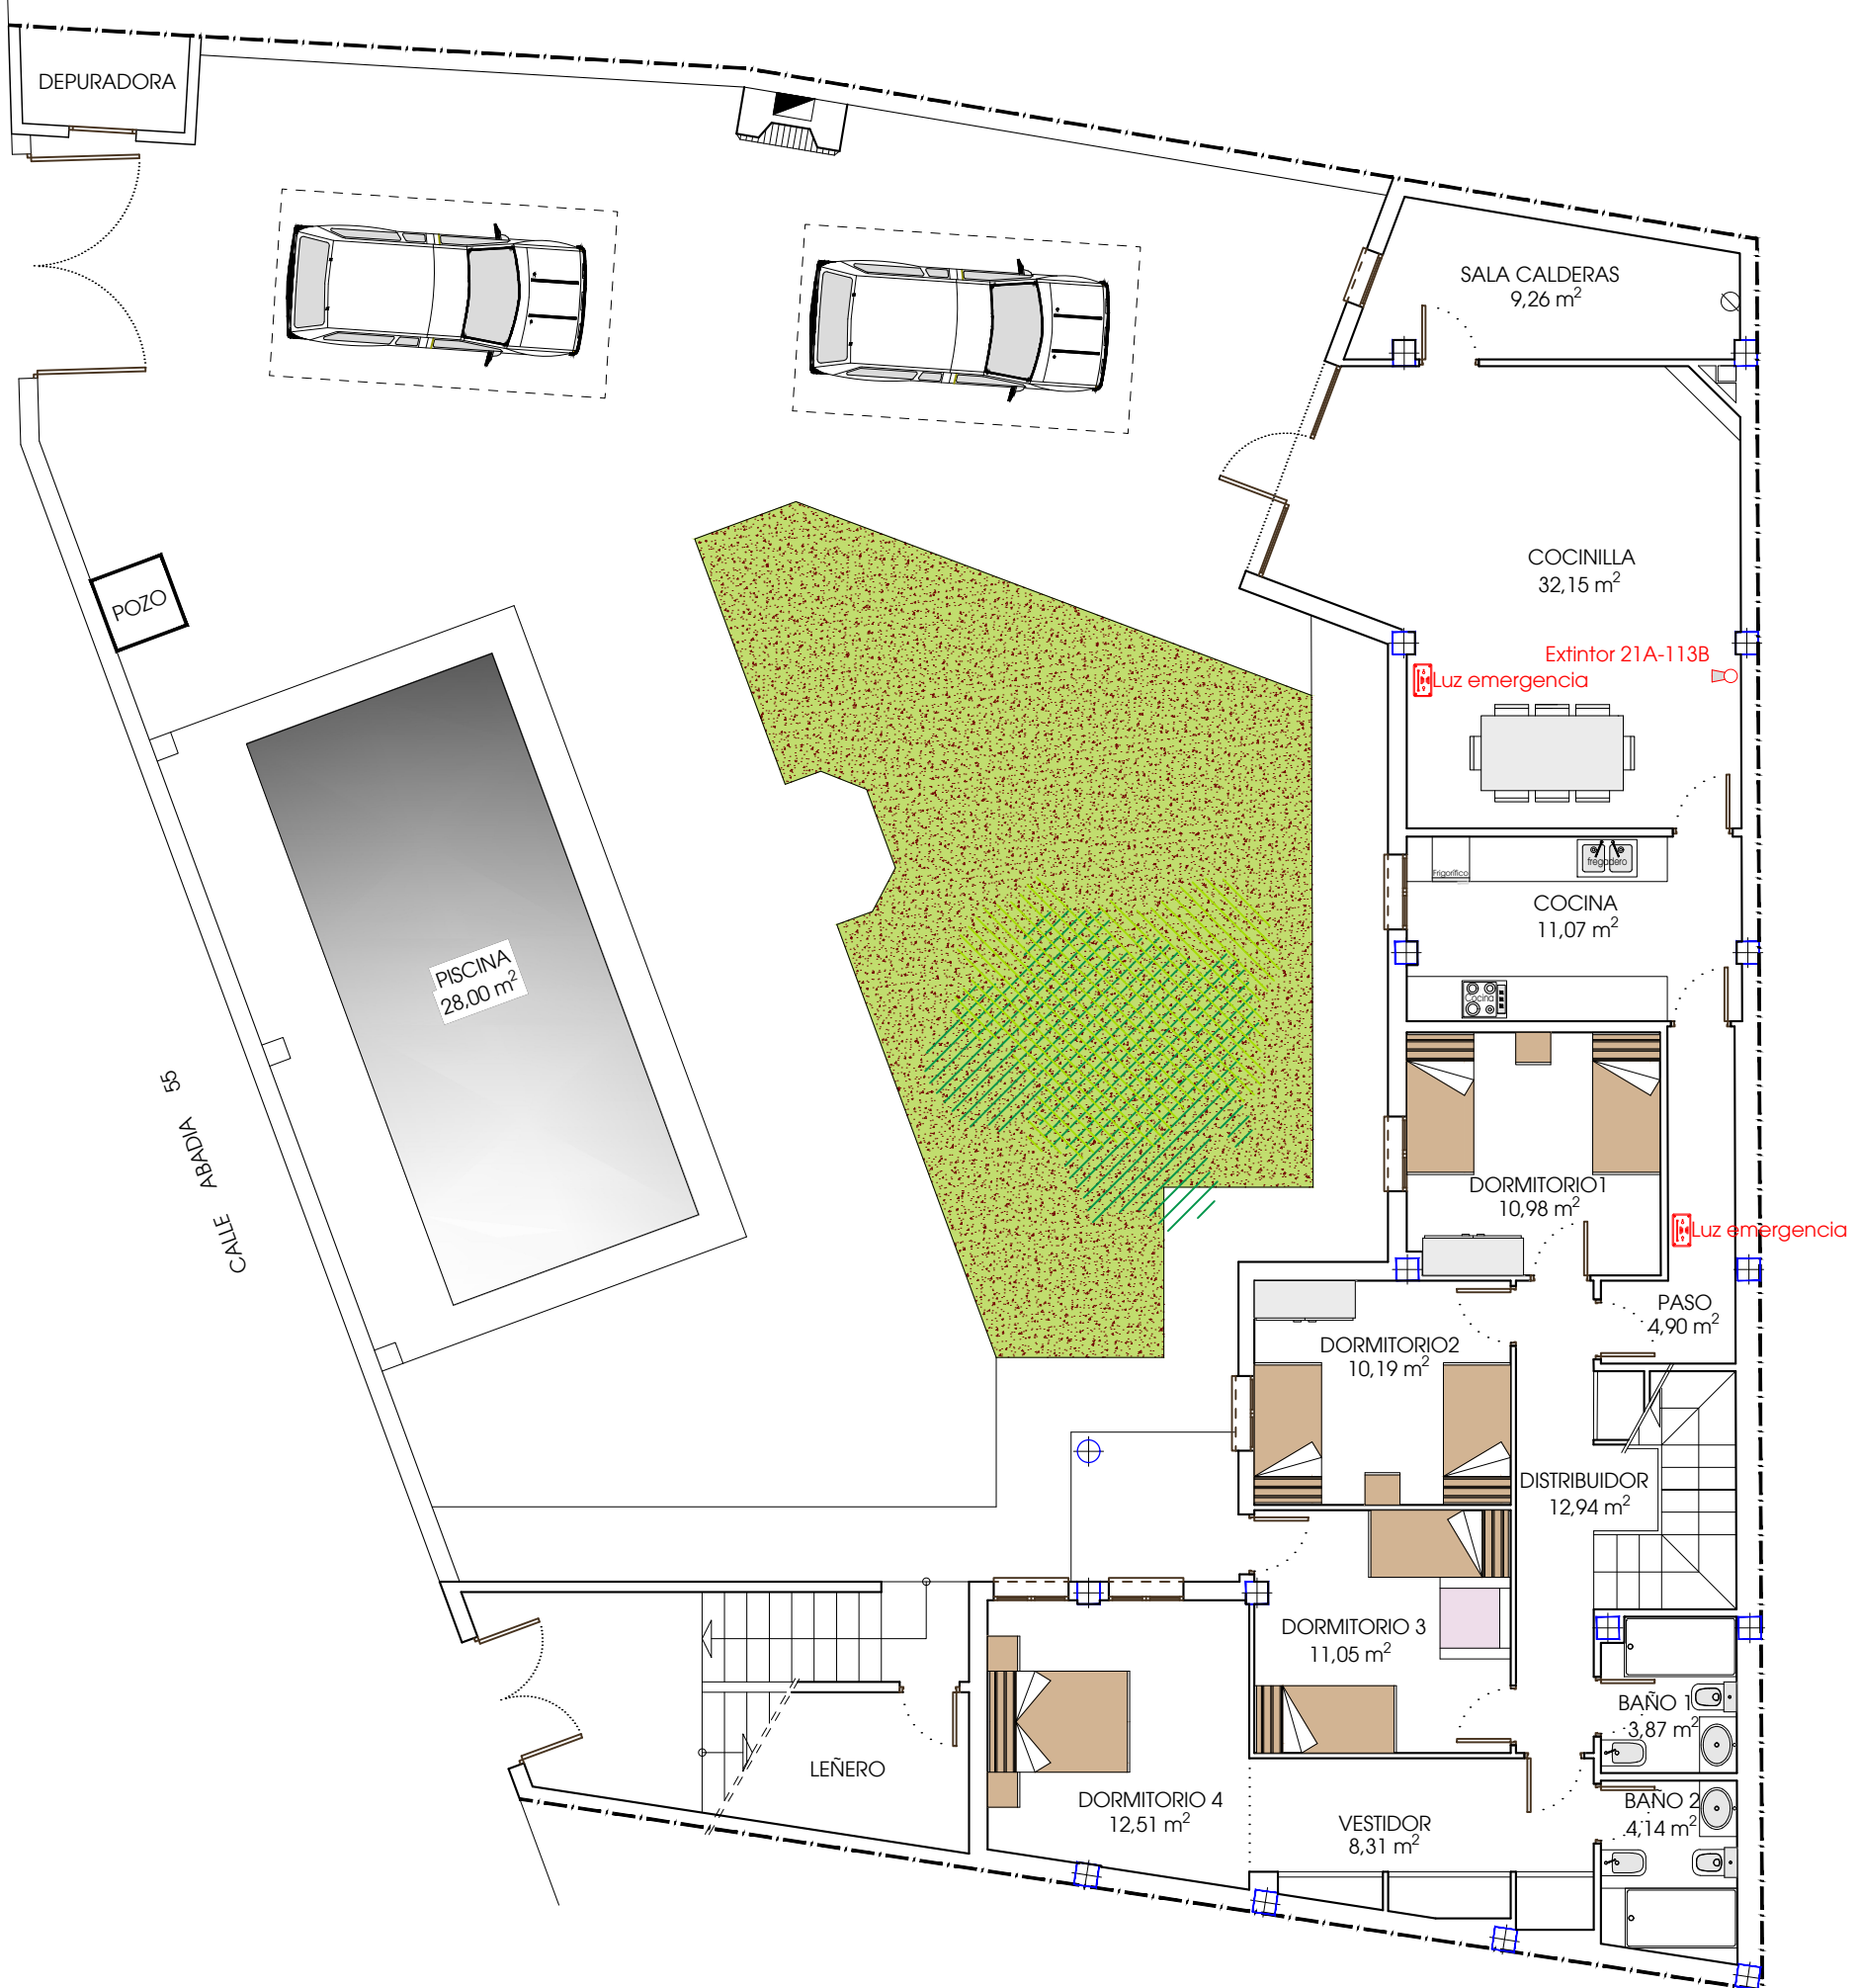

MONTE DEL ESTADO

NIVEL 1

NIVEL 2

CUADRO SUPERFICIES  
 SUPERFICIE DE VIVIENDA ..... 283,81 M2  
 SUPERFICIE DE PISCINA ..... 32,90 M2

**VIVIENDA USO TURISTICO**  
 MARIA MILAGROS GARCÍA CIFO  
 CALLE ABADIA , 55 VALDEGANGA (ALBACETE)  
 ESCALA 1:100

DOMICIANO LÓPEZ JIMÉNEZ.-Arquitecto